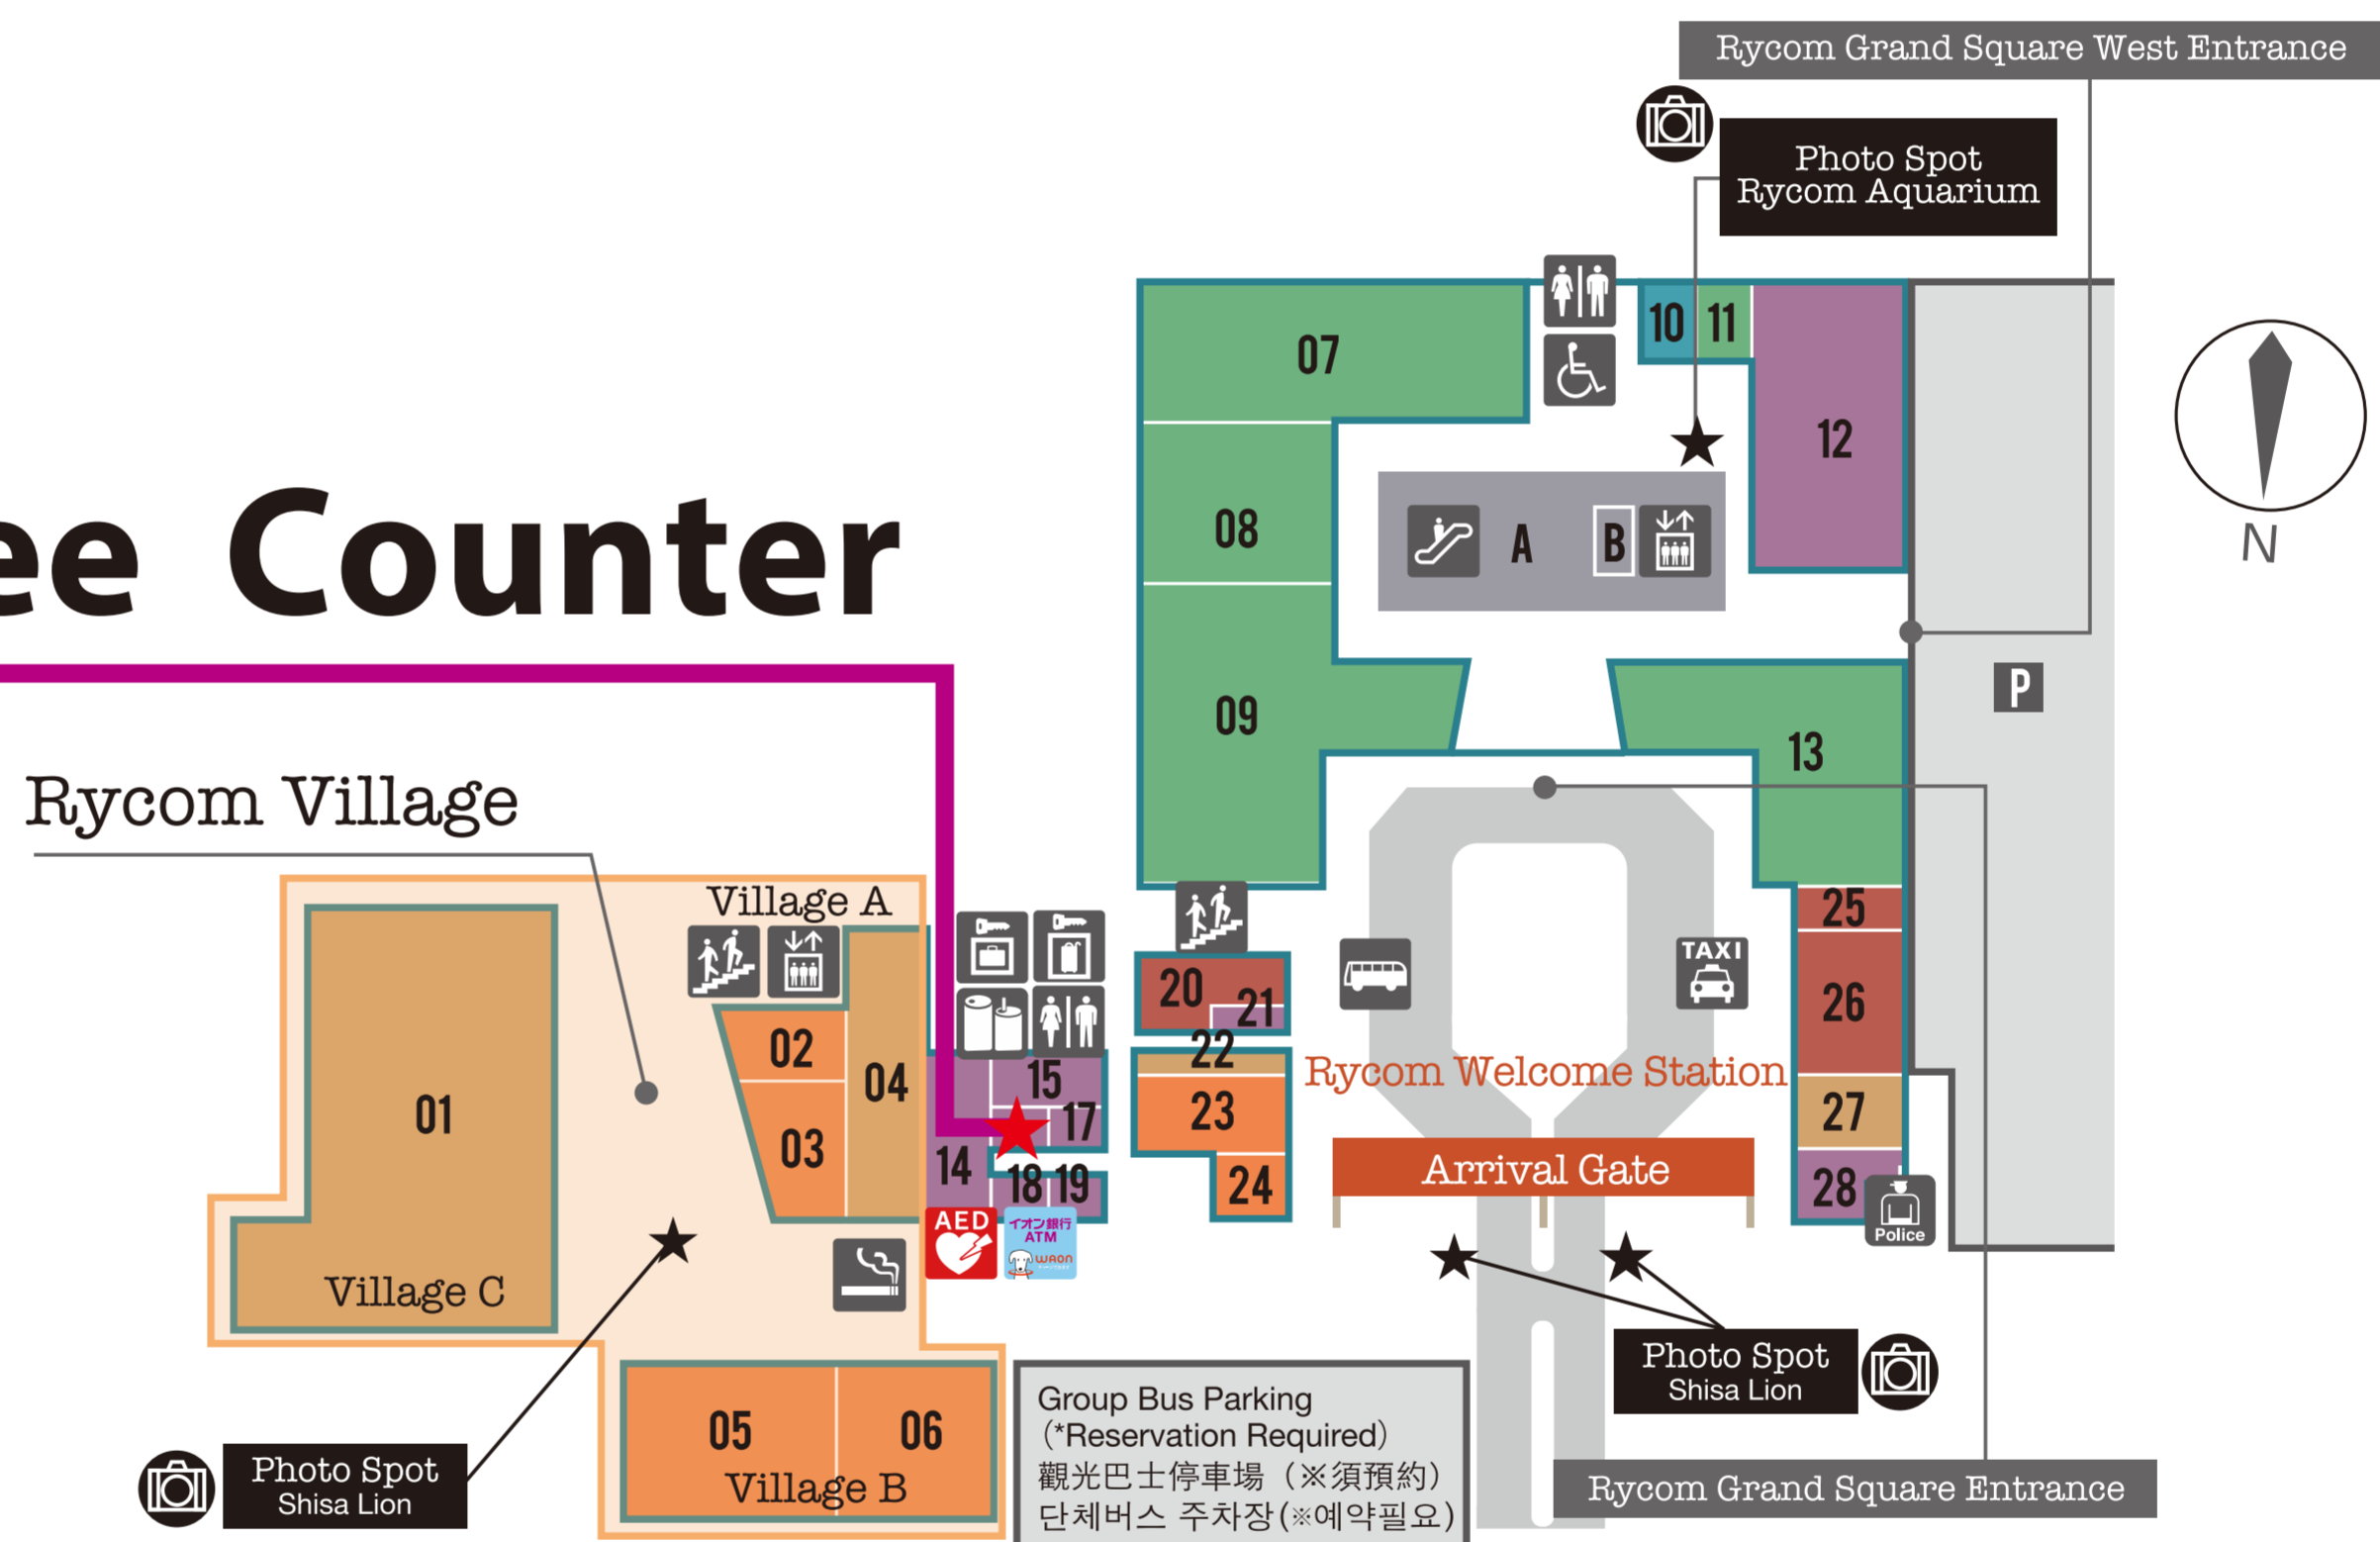

Japan.
Tax-free
Counter

Tax-free Counter

免税柜台
면세 카운터

免税櫃檯
เคาน์เตอร์ยกเว้นภาษี

Open

10:00 ~

Close

22:00

Tax-free Counter

The tax-free shop list is distributed at the tax-free counter.

(Tax-free procedures may have to be carried out directly at some exclusive stores.)

免税店一览表在免税柜台发放。(部分专卖店需在店内办理免税手续。)

免税店一览表请至免税櫃檯索取。(部分专门店將於店內直接為您辦理免税手續。)

면세점 목록은 면세 카운터에 비치되어 있습니다. (일부 전문점의 경우는 매장에서 직접 면세 수속을 실시합니다.)

รับรายชื่อร้านยกเว้นภาษีได้ที่เคาน์เตอร์ยกเว้นภาษี (ร้านเฉพาะทางบางส่วนจะดำเนินการยกเว้นภาษีภายในร้านโดยตรง)

AEON MALL