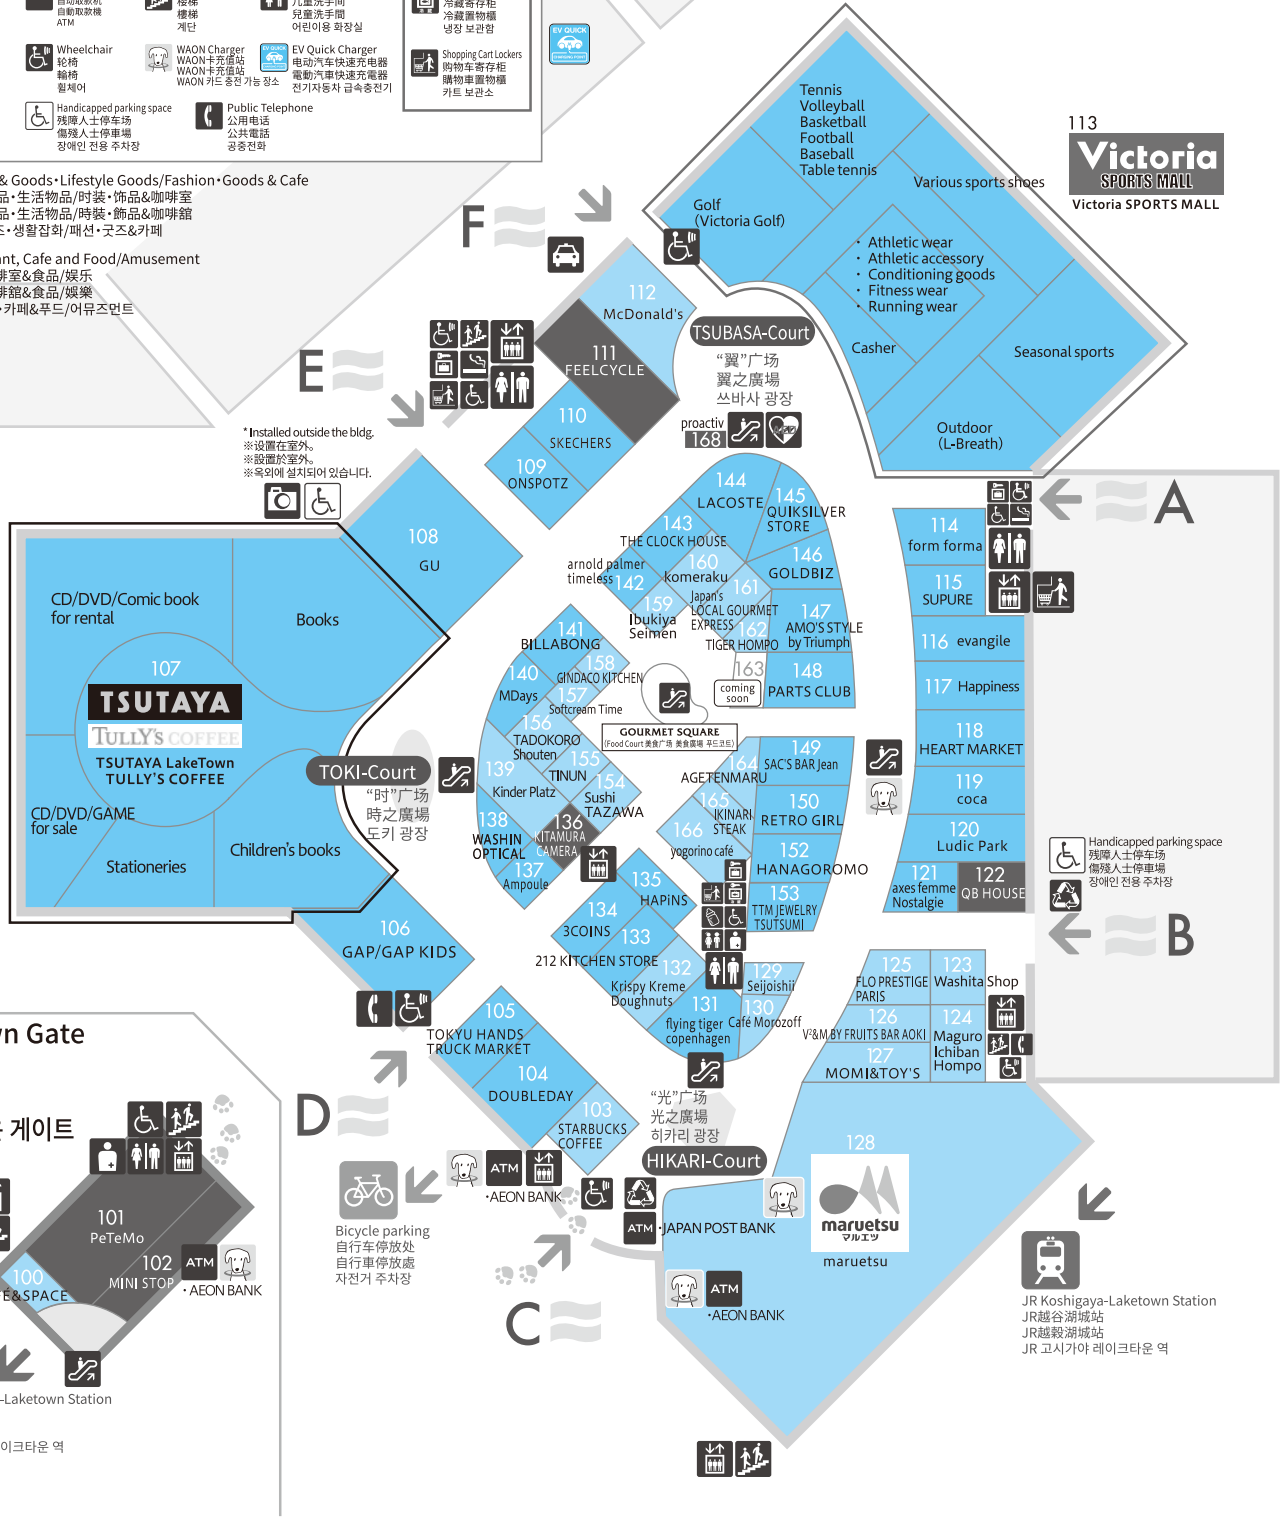

Multi-purpose toilet 多功能洗手间 다기능 화장실	Smoking Room/Area 吸烟室 흡연실	Escalator 扶梯 에스컬레이터	ID Photo Machine 自助证件拍照亭 證件快照機	Convenient lockers 便利寄存柜 편리置物櫃
Toilet for Ostomates 人工肛門清洗池 오스트메이트 대응 세면대	AED AED 자동体外除颤器 AED 자동 제외식 제세동기	Elevator 電梯 엘리베이터	Restroom/Toilet 洗手间 화장실	Coin Lockers 投币式寄存柜 投幣式置物櫃
Recycle collection box 环保回收箱 재활용 수거함	ATM 自动取款机 ATM	Stairs 樓梯 계단	Restrooms for Children 儿童洗手间 어린이용 화장실	Refrigerated Lockers 冷藏寄存柜 냉장置物櫃
Baby Room 哺乳室 베이비 케어룸	Wheelchair 轮椅 휠체어	WAVON Charger WAVON 充电设施 WAVON 카드 충전 가능 장소	EV Quick Charger 电动汽车快速充电器 전기자동차 급속충전기	Shopping Cart Lockers 购物车寄存柜 카트 보관소
Taxi Stand 出租车站 택시 승강장	Handicapped parking space 残疾人停车位 장애인 전용 주차장	Public Telephone 公用电话 공중전화		

Fashion & Goods·Lifestyle Goods/Fashion·Goods & Cafe
 时装·饰品·生活物品/时装·饰品·咖啡室
 時裝·飾品·生活物品/時裝·飾品·咖啡館
 패션&굿즈·생활잡화/패션·굿즈&카페

Restaurant, Cafe and Food/Amusement
 餐厅·咖啡室&食品/娱乐
 餐廳·咖啡館&食品/娛樂
 레스토랑·카페&푸드/여유즈먼트

Service
 服务
 服務
 서비스

*Installed outside the bldg.
 ※設置在室外。
 ※육외에 설치되어 있습니다.

113
Victoria
 SPORTS MALL
 Victoria SPORTS MALL

Laketown Gate
 湖城門
 湖城門
 레이크타운 게이트

JR Koshigaya-Laketown Station
 JR越谷湖城站
 JR越穀湖城站
 JR 고시기가야 레이크타운 역

JR Koshigaya-Laketown Station
 JR越谷湖城站
 JR越穀湖城站
 JR 고시기가야 레이크타운 역

3F

Multi-purpose toilet 多功能洗手间 다가능 화장실	AED AED自动体外除颤器 AED 자동 제외식 제세동기	Stairs 楼梯 계단	WAON Charger WAON卡充值站 WAON카드 충전 가능 장소	EV Charger 电动汽车充电器 전기자동차 충전기
Toilet for Ostomates 人工肛门清洗池 오스트메이트 대응 세면대	Restroom/Toilet 洗手间 화장실	Handicapped parking space 残疾人土停车场 傷殘人士停車場	Convenient lockers 便利寄存柜 便利置物櫃 편의 보관함	
Wheelchair 轮椅 휠체어	Restrooms for Children 儿童洗手间 어린이용 화장실	Baby Room 哺乳室 베이비 케어룸	Coin Lockers 投币式寄存柜 投幣式置物櫃 유동 보관함	Shopping Cart Lockers 购物车寄存柜 購物車置物櫃 카드 보관소
Smoking Room/Area 吸烟室 흡연실	Elevator 电梯 엘리베이터	Escalator 扶梯 에스컬레이터		