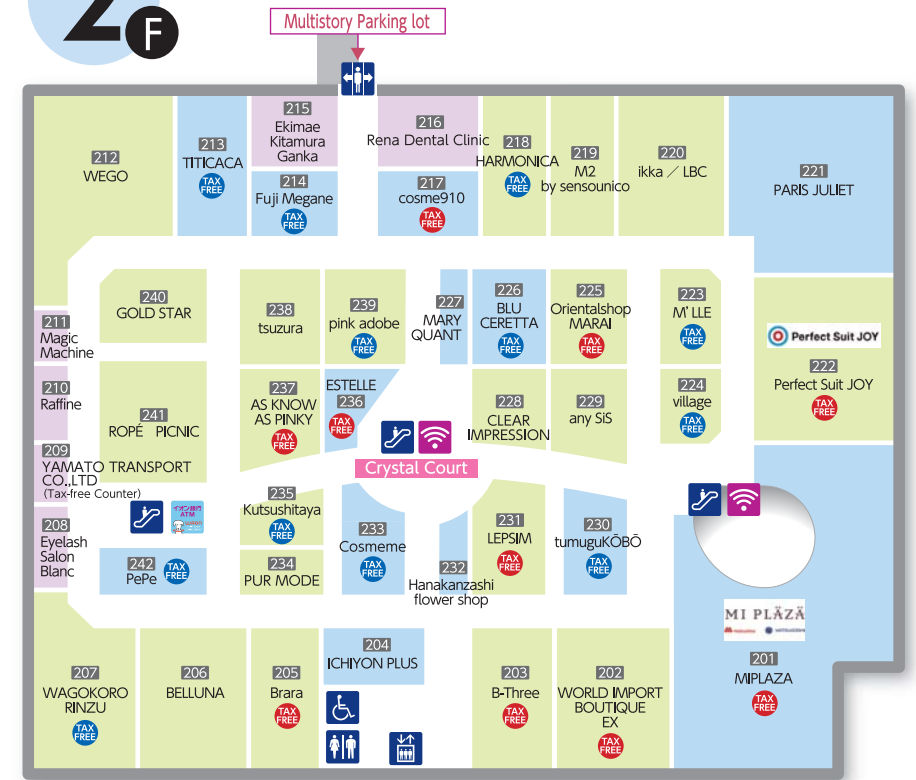

1F

2F

3F

4F

- | | | |
|---|---|---|
| Information (Staffed)
问询处 / 服务台 | Escalator
手扶梯 / 手扶梯 | Coin Locker
投币式储物柜 / 投币式储物柜 |
| Parking lot
停车场 / 停车场 | Bicycle Parking
自行车停放处 / 自行车停放处 | Service Counter
服务台 / 服务台 |
| International Card ATM
海外提款卡通用提款机(ATM) / 海外提款卡通用提款机(ATM) | Refrigerated Locker
冷藏储物柜 / 冷藏储物柜 | Parking for Registrant
登录者专用停车场 / 登录者专用停车场 |
| Motorcycle Parking
摩托车停放处 / 摩托车停放处 | Cashier
收银台 / 收银台 | Restroom/Toilet
洗手间 / 洗手间 |
| Nursing Room
哺乳室 / 哺乳室 | Smoking Room/Area
吸烟室 / 吸烟室 | Electric vehicle Charger
电动汽车充电 / 电动汽车充电 |
| Free Wi-Fi Service
免费无线网络服务 / 免费无线网络服务 | Entrance
出入口 / 出入口 | WAON Station
WAON站 / WAON站 |
| AEON Bank ATM
永旺银行自动取款机 / 永旺银行自动取款机 | Mobile battery Charger
手机充电器 / 手机充电器 | Elevator
电梯 / 电梯 |
| Wheelchair-accessible Toilet
轮椅专用洗手间 / 无障碍厕所 | With Ostomate Facilities
设有造瘻患者用设备 / 配有造口手术者专用设备 | Automated external defibrillator
自动体外心脏除颤器 / 自动体外心脏除颤器 |
| ID photo Machine
证件照机 / 证件照机 | Tax-free shop
免税店 / 免税店 | Tax-free shop (Counter)
免税店(柜台) / 免税店(柜台) |
| Elevator for exclusive use of the hotel
宾馆专用电梯 / 宾馆专用电梯 | | |