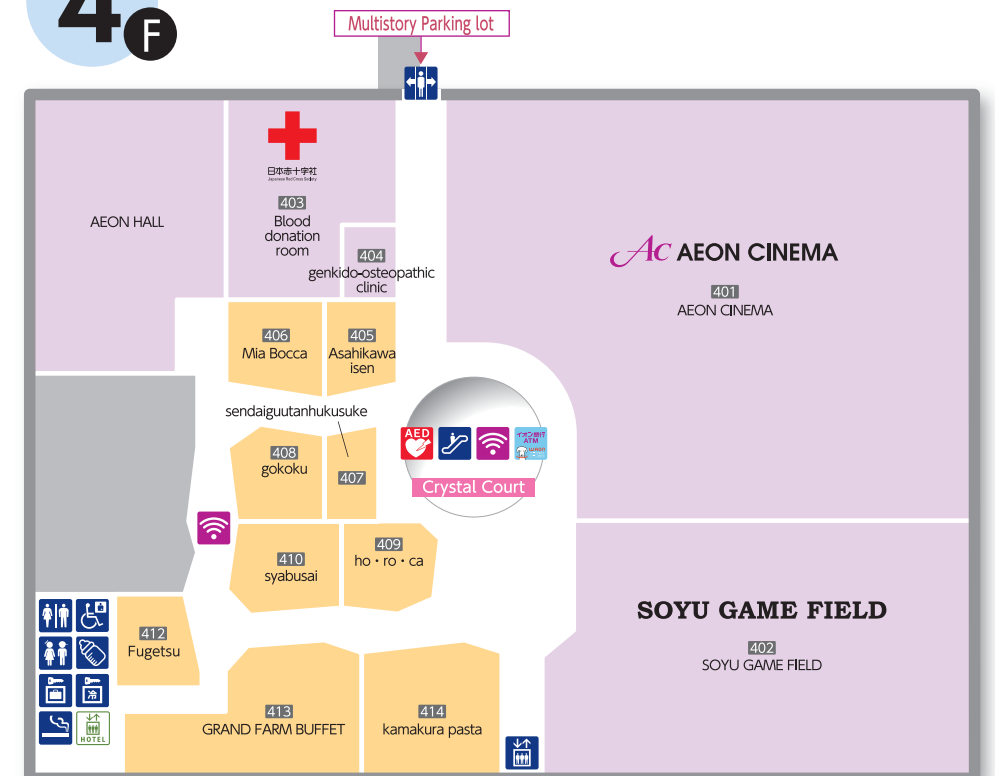

1F

2F

3F

4F

- | | | |
|---|---|---|
| Information (Staffed)
问询处 / 服务台 | Escalator
手扶梯 / 手扶梯 | Coin Locker
投币式储物柜 / 投币式储物柜 |
| Parking lot
停车场 / 停车场 | Bicycle Parking
自行车停放处 / 自行车停放处 | Service Counter
服务台 / 服务台 |
| International Card ATM
海外提款卡通用提款机(ATM) / 海外提款卡通用提款机(ATM) | Refrigerated Locker
冷藏储物柜 / 冷藏储物柜 | Parking for Registrant
登录者专用停车场 / 登录者专用停车场 |
| Motorcycle Parking
摩托车停放处 / 摩托车停放处 | Cashier
收银台 / 收银台 | Restroom/Toilet
洗手间 / 洗手间 |
| Nursing Room
哺乳室 / 哺乳室 | Smoking Room/Area
吸烟室 / 吸烟室 | Electric vehicle Charger
电动汽车充电 / 电动汽车充电 |
| Free Wi-Fi Service
免费无线网络服务 / 免费无线网络服务 | Entrance
出入口 / 出入口 | WAON Station
WAON站 / WAON站 |
| AEON Bank ATM
永旺银行自动取款机 / 永旺银行自动取款机 | Mobile battery Charger
手机充电器 / 手机充电器 | Elevator
电梯 / 电梯 |
| Wheelchair-accessible Toilet
轮椅专用洗手间 / 无障碍厕所 | With Ostomate Facilities
设有造瘻患者用设备 / 配有造口手术者专用设备 | Automated external defibrillator
自动体外心脏除颤器 / 自动体外心脏除颤器 |
| ID photo Machine
证件照机 / 证件照机 | Tax-free shop
免税店 / 免税店 | Tax-free shop (Counter)
免税店(柜台) / 免税店(柜台) |
| Elevator for exclusive use of the hotel
宾馆专用电梯 / 宾馆专用电梯 | | |