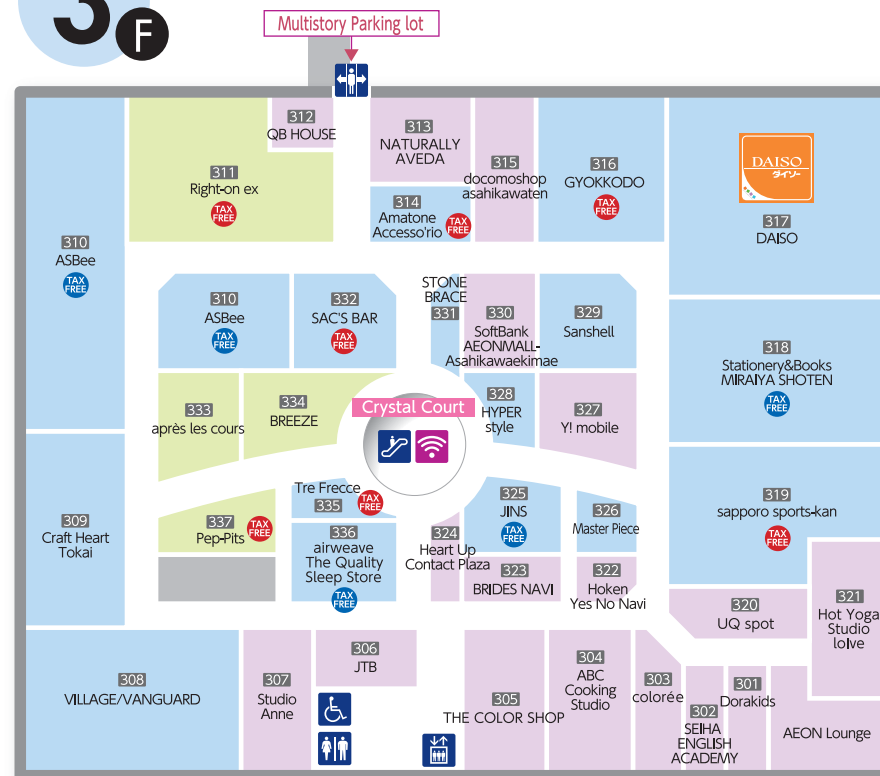

1F

2F

3F

4F

- | | | |
|---|---|---|
| Information (Staffed)
问询处 / 服务台 | Escalator
手扶梯 / 手扶梯 | Coin Locker
投币式储物柜 / 投币式储物柜 |
| Parking lot
停车场 / 停车场 | Bicycle Parking
自行车停放处 / 自行车停放处 | Service Counter
服务台 / 服务台 |
| International Card ATM
海外提款卡通用提款机(ATM) / 海外提款卡通用提款机(ATM) | Refrigerated Locker
冷藏储物柜 / 冷藏储物柜 | Parking for Registrant
登录者专用停车场 / 登录者专用停车场 |
| Motorcycle Parking
摩托车停放处 / 摩托车停放处 | Cashier
收银台 / 收银台 | Restroom/Toilet
洗手间 / 洗手间 |
| Nursing Room
哺乳室 / 哺乳室 | Smoking Room/Area
吸烟室 / 吸烟室 | Electric vehicle Charger
电动汽车充电 / 电动汽车充电 |
| Free Wi-Fi Service
免费无线网络服务 / 免费无线网络服务 | Entrance
出入口 / 出入口 | WAON Station
WAON站 / WAON站 |
| AEON Bank ATM
永旺银行自动取款机 / 永旺银行自动取款机 | Mobile battery Charger
手机充电器 / 手机充电器 | Elevator
电梯 / 电梯 |
| Wheelchair-accessible Toilet
轮椅专用洗手间 / 无障碍厕所 | With Ostomate Facilities
设有造瘻患者用设备 / 配有造口手术者专用设备 | Automated external defibrillator
自动体外心脏除颤器 / 自动体外心脏除颤器 |
| ID photo Machine
证件照机 / 证件照机 | Tax-free shop
免税店 / 免税店 | Tax-free shop (Counter)
免税店(柜台) / 免税店(柜台) |
| Elevator for exclusive use of the hotel
宾馆专用电梯 / 宾馆专用电梯 | | |